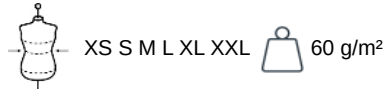

Black

Dark Grey

Navy

K6173

Bodywarmer matelassé femme

- Espace de personnalisation élargi à la poitrine et au dos.
- Lien de suspension à l'intérieur du col.
- Sac de rangement inclus.

100% polyester mat 290T. Garniture intérieure 100% polyester. Coupe straight. Compressible dans son sac de rangement. 2 poches zippées côtés avec zip nylon et tire-zip ton sur ton. 2 poches de rangement intérieures. Fermeture zippée nylon ton sur ton devant avec tire-zip. Matelassage horizontal corps et côtés. Espace de personnalisation élargi poitrine et dos. Biais de finition élastiqué aux emmanchures et bas de vêtement. Lien d'accrochage intérieur col. Etiquette de marque détachable. Bande de rembourrage avant : 11 cm. Bande de rembourrage arrière : 14.5 cm.